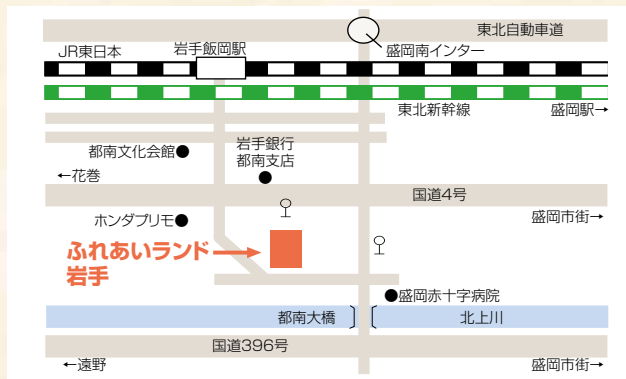

## 利用案内

**開所日** 月曜日～金曜日(第2土曜日)

※土・日曜・祝日、年末年始は休み

**受付時間** 午前9時～午後5時

※専任コーディネーターが対応します。不在になる場合もありますので来所の際は事前にお電話かメールをください。

**所在地** 〒020-0831 岩手県盛岡市三本柳8-1-3  
ふれあいランド岩手内

**TEL** 019-637-4522

**公用携帯** 080-8201-8776(専任コーディネーター)

### 交通機関

- JRの場合 / JR東北本線  
岩手飯岡駅から徒歩30分
- バスの場合 / 岩手県交通バス  
(日赤經由川久保線)  
三本柳権現堂下車で徒歩5分

※ふれあいランド岩手には駐車場があります。

**福祉のお仕事 mobile**  
モバイルサイト <http://www1.fukushi-work.jp/cool/m/>

ケイタイはこちら

**福祉のお仕事**  
ホームページ <http://www.fukushi-work.jp/>