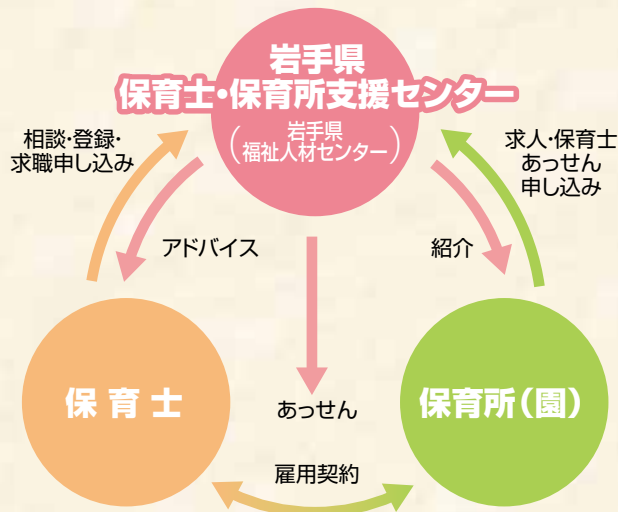

## センターの主な業務内容

保育士、保育所からの仕事に関する相談に対応し情報提供を行います。

保育士の資格者で現在就労していない方(潜在保育士)の就労支援を行います。

保育関係(養成学校生徒、新任保育士、潜在保育士)の研修会や就職相談会を開催します。

求職者および求人者の取扱い範囲は次のとおりです。

**求職者** 県内の保育所(園)等で就労を希望する方

**求人者** 就労場所が県内の保育所(園)等

## 利用案内

**開所日** 月曜日～金曜日(第2土曜日)

※土・日曜・祝日、年末年始は休み

**受付時間** 午前9時～午後5時

※専任コーディネーターが対応します。不在になる場合もありますので来所の際は事前にお電話かメールをください。

**所在地** 〒020-0831 岩手県盛岡市三本柳8-1-3  
ふれあいランド岩手内

**TEL** 019-637-4522

**公用携帯** 080-8201-8776(専任コーディネーター)